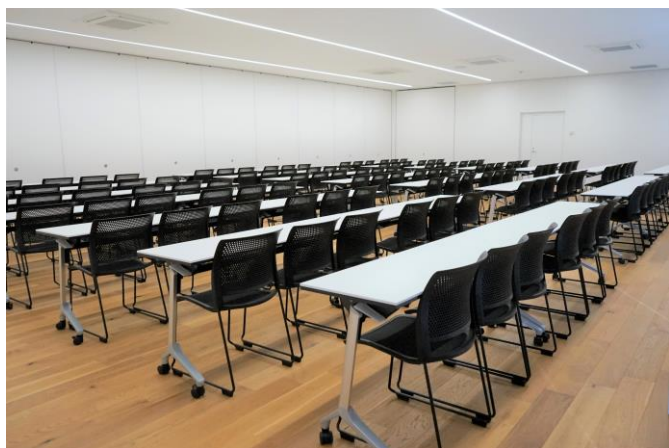

多目的ホール 2

基本情報

仕様

収容人数	面積	電源
126名	166㎡	8箇所
床	備品	
フローリング	机：42個、椅子：126個	

料金（税込）

利用料金（1時間毎）		冷暖房費 （1時間毎）
利用料金	営利目的の場合	
1,500円	2,250円	100円

- ※多目的ホール1と2をつなげて、一つの部屋としてご利用いただけます。
- ※貸会議室の利用目的により、利用料金が加算、もしくは減額される場合があります。
- ※お支払い後ご利用をキャンセルされた場合は、満額返金されない場合がございます。
- ※他、有料備品がございます（一部無料）。
- ※詳しくは、利用規約、有料備品一覧をご確認ください。

レイアウト・利用例

【利用例】100名規模の研修会、講演会

コンサート位置