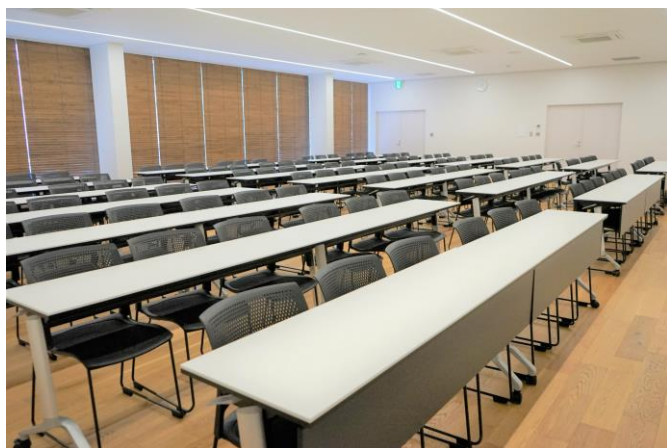

多目的ホール 2

基本情報

仕様

収容人数	面積	電源
126名	166㎡	8箇所
床	備品	
フローリング	机：42個、椅子：126個	

料金（税込）

利用料金（1時間毎）		冷暖房費 （1時間毎）
利用料金	営利目的の場合	
1,500円	2,250円	100円

- ※多目的ホール1と2をつなげて、一つの部屋としてご利用いただけます。
- ※貸会議室の利用目的により、利用料金が加算、もしくは減額される場合があります。
- ※お支払い後ご利用をキャンセルされた場合は、満額返金されない場合がございます。
- ※他、有料備品がございます（一部無料）。
- ※詳しくは、利用規約、有料備品一覧をご確認ください。

レイアウト・利用例

【利用例】100名規模の研修会、講演会

コンサート位置