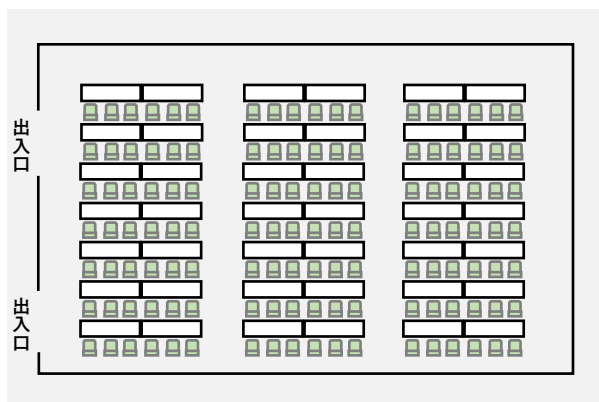

多目的ホール 2

基本情報

仕様

収容人数	面積	電源
126名	166㎡	8箇所
床	備品	
フローリング	机：42個、椅子：126個	

料金（税込）

利用料金（1時間毎）		冷暖房費 （1時間毎）
利用料金	営利目的の場合	
1,500円	2,250円	100円

- ※多目的ホール1と2をつなげて、一つの部屋としてご利用いただけます。
- ※貸会議室の利用目的により、利用料金が加算、もしくは減額される場合があります。
- ※お支払い後ご利用をキャンセルされた場合は、満額返金されない場合がございます。
- ※他、有料備品がございます（一部無料）。
- ※詳しくは、利用規約、有料備品一覧をご確認ください。

レイアウト・利用例

【利用例】100名規模の研修会、講演会

コンサート位置